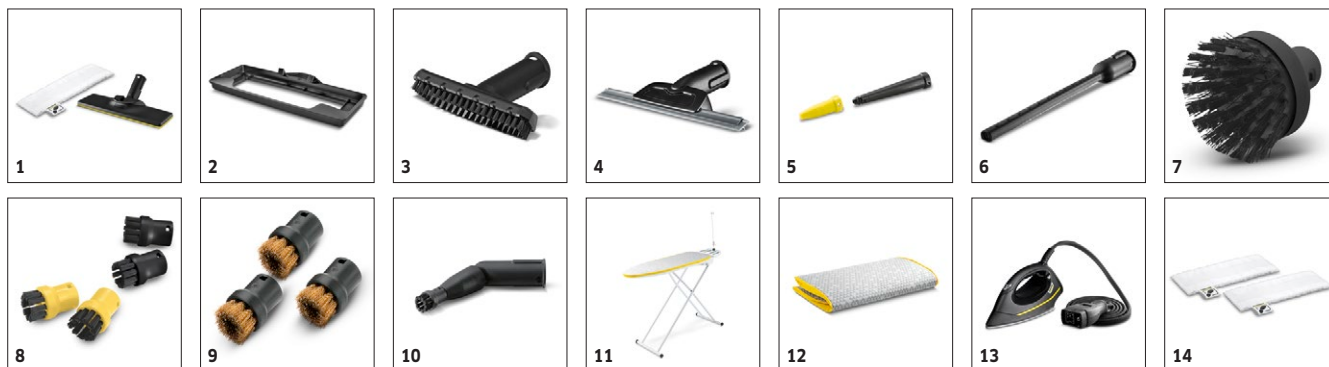

SI 4 EASYFIX PREMIUM PARNÍ ŽEHLICÍ SYSTÉM EASY-FINISH

1.512-490.0

KÄRCHER

		Objednáací číslo	Množství						Cena	
Trysky										
Sada podlahové hubice EasyFix	1	2.863-267.0	2 kusy							S komfortním upínacím systémem a vhodnou utěrkou na podlahu z mikrovláken: Sada podlahové hubice EasyFix pro parní čistič umožňuje výměnu utěrky bez kontaktu s nečistotami. ■
Kluzák na koberec	2	2.863-269.0	1 kusy							Osvěží kobercová vlákna: Kluzák na koberec pro jednoduché upevnění na podlahovou hubici EasyFix. Ideální pro parní čištění kobercových podlah. ■
Ruční hubice	3	2.884-280.0	1 kusy							Ruční hubice s dodatečnými štětinami k čištění sprchových koutů, kachlíček atd. Pro použití s nebo bez froté potahu. ■
Okenní hubice	4	2.863-025.0	1 kusy							Okenní hubice pro zvláště snadné a přitom důkladné mytí skel, oken nebo zrcadel pomocí parního čističe. □
Sada Power trysky	5	2.863-263.0	2 kusy							Sada trysky Power obsahuje trysku Power včetně prodloužení. Ideální pro jednoduché a ekologické čištění špatně přístupných míst jako např. rohů a spár. □
Hubice pro péči o textil	6	2.863-233.0	1 kusy							Hubice pro péči o textil k osvěžení a vyhlazení oblečení a textilií a k účinnému odstranění zápachu. S integrovaným odstraňovačem žmolků. □
Kartáčové násadky										
Kulatý kartáč velký	7	2.863-022.0	1 kusy							S tímto velkým kulatým kartáčem vyčistíte za stejnou dobu větší plochu. ■
Sada kulatých kartáčků	8	2.863-264.0	4 kusy							Praktická sada kulatých kartáčků se dvěma černými a dvěma žlutými kartáčky - skvělé pro různé oblasti používání. □
Sada kruhových mosazných kartáčků	9	2.863-061.0	3 kusy							Pro jednoduché odstranění pevně ulpívajících nečistot, např. nánosy na mřížce v pečicí troubě. Nevhodné pro citlivé povrchy, jako dřevo a umělohmotné povrchy. 3-dílné. □
Parní turbokartáč	10	2.863-159.0	1 kusy							Již žádné namáhavé drhnutí! Pomocí parního turbokartáče účinně vyčistíte plochy za polovinu času. Pravě usnadnění práce, zvláště při čištění spár a rohů. □
Příslušenství pro žehlení										
AB 1000	11	2.884-933.0	1 kusy							Žehlicí prkno s funkcí vydouvání, aktivním odsáváním páry a šestistupňovým nastavením výšky. Barevné a technické změny vyhrazeny. ■
Potah na žehlicí prkno	12	2.884-969.0	1 kusy							Potah na žehlicí prkno z bavlny a molitanu pro lepší propustnost vzduchu a proniknutí páry prádlem. Ideální potah pro prvotřídní výsledky žehlení. ■
Parní žehlička EasyFinish	13	2.863-310.0								Parní žehlička nabízí funkci EasyFinish s optimálním nastavením teploty. Je lehká a žehlicí plocha s keramickým povrchem zajistí prvotřídní podmínky pro rychlé, účinné a šetrné žehlení. ■
Sady utěrek										
Sada utěrek z mikrovláken na podlahu pro podlahovou hubici EasyFix (sada)	14	2.863-259.0	2 kusy							Výměna utěrek bez kontaktu s nečistotami: utěrky na podlahu z mikrovláken EasyFix. Díky upínacímu systému je lze snadno a rychle upevnit na podlahovou hubici EasyFix a opět sejmout. ■
Sada utěrek z mikrovláken pro koupelny	15	2.863-266.0	4 kusy							Sada kvalitních utěrek z mikrovláken pro parní čištění v koupelně zahrnuje dvě utěrky na podlahu, abrazivní utěrku pro ruční hubici a utěrku na leštění. □
Sada utěrek z mikrovláken pro kuchyně	16	2.863-265.0	4 kusy							Sada utěrek z mikrovláken pro parní čištění v kuchyni zahrnuje dvě kvalitní utěrky na podlahu, potah pro ruční hubici a utěrku na ušlechtilou ocel. □