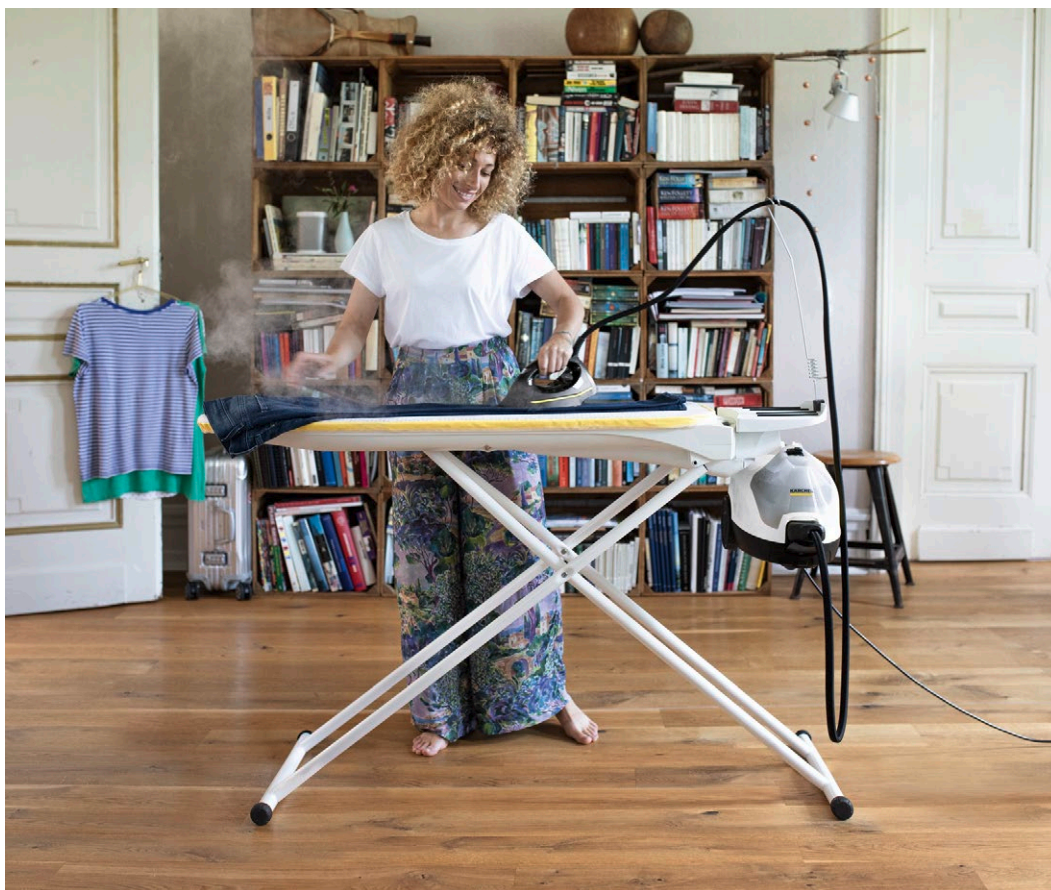

SI 4 EasyFix Premium parní žehlicí systém Easy-Finish

- Žehlicí prkno s funkcí vydouvání a aktivním odsáváním páry
- Parní čistič SC 4 EasyFix Premium Iron s kompletním příslušenstvím
- Kontinuální práce díky systému dvou nádrží

Technické údaje

Objednací číslo	1.512-490.0	
EAN kód	4054278679853	
Plošný výkon á naplnění nádrže (cca)	m²	100
Druh proudu	V / Hz	220 - 240 / 50 - 60
Topný výkon	W	2000
Max. tlak páry	bar	Max. 3,5
Doba zahřívání (min)		4
Kotel	l	0,5 + 0,8 / (odnímatelná) nádržka
Hmotnost bez příslušenství	kg	12,6
Rozměry (D x Š x V)	mm	1450 × 462 × 960

Vybavení

Systém dvou nádrží	■	
Sada na čištění podlah	EasyFix + prodlužovací trubka (2 × 0,5 m)	
Příslušenství	Ruční hubice, tryska s bodovým paprskem, Power tryska, kulatý kartáč (malý), kulatý kartáč (velký)	
Utěrka z mikrovlákna na suchý zip	kusy	2
Potah pro ruční hubici z mikrovlákna	kusy	1
Odvápňovací prášek	■	
Parní hadice s pistolí	m	2,3

■ Obsaženo v objemu dodávky.