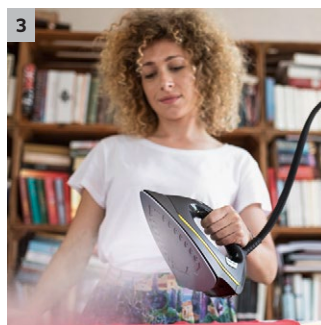

3 Funkce vydouvání+G85G74:G102G7G74:G82

- Na vzduchovém polštáři lze žehlit i citlivé látky jednoduše a komfortně bez tvoření skladů.
- Umožňuje žehlení bez zanechání otisků a chrání citlivé látky.